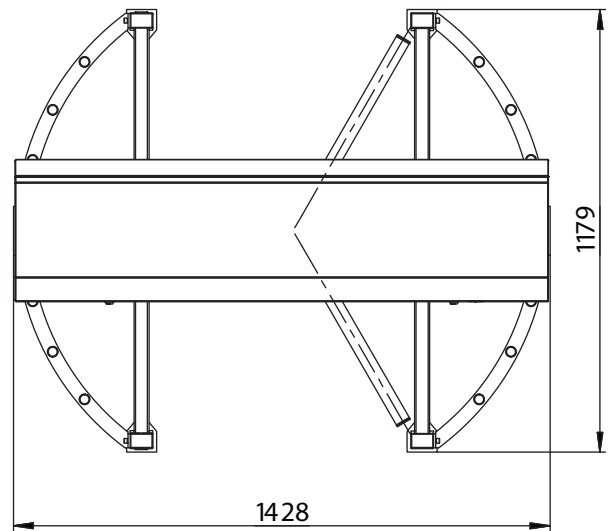

Technical Specifications:

Length	1420 mm
Width	1179 mm
Height	2297 mm
Weight, not more	375 kg

www.tiso.global
+380 (44) 291-21-11
e-mail: export@tiso.ua

www.tiso.global
 +380 (44) 291-21-11
 e-mail: export@tiso.ua