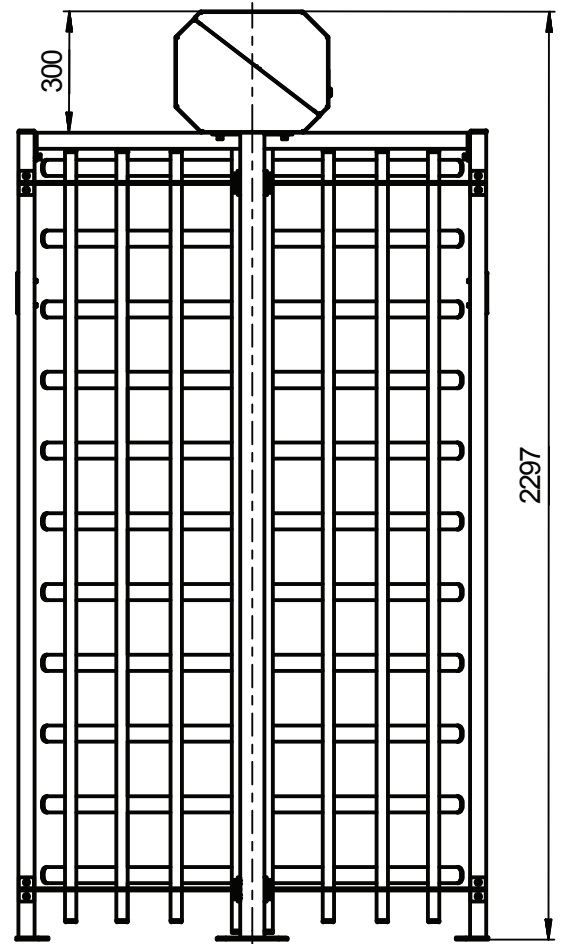

Technical Specifications:

Length	1420 mm
Width	1179 mm
Height	2297 mm
Weight, not more	375 kg

www.tiso.global
+380 (44) 291-21-11
e-mail: export@tiso.ua

www.tiso.global
 +380 (44) 291-21-11
 e-mail: export@tiso.ua